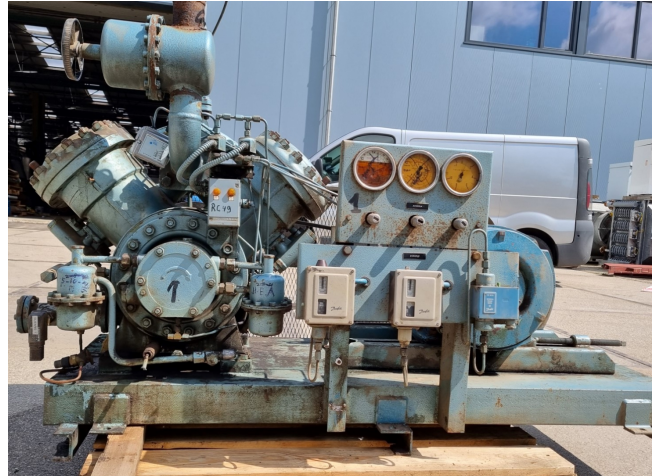

Grasso RC 49

Specifications

Merk	Grasso
Type	RC 49
Koudemiddel	Freon
kW at 0°C/+40°C	204,8
kW at -5°C/+40°C	167,0
kW at -10°C/+40°C	134,2
kW at -20°C/+40°C	81,3
kW at -30°C/+40°C	42,6
Onbelaste aanloop	✓
Capaciteits Controle	✓
Op stalen frame	✓
Druk veiligheids schakelaars	✓
Manometers	✓
Filter droger	✓
Kijk glas	✓
Afmetingen	1900x1010x1160 mm (LxWxH)
Stock	1

Description

Used Grasso RC 49

Gebruikte Grasso RC 49 compressorunit aangedreven door een V-snaar. Compleet met een VEB KEB 180 L 4 elektromotor - 50 Hz - 30 kW - 1450 RPM. Drukveiligheidsschakelaars/-meters en een V-riem beschermkap.